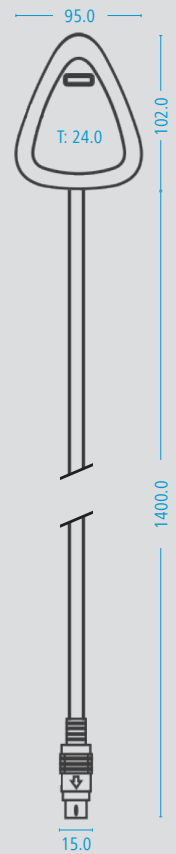

»cross:talk comfort« stellt zusätzlich zwei vordefinierte Ansagetexte bereit, die sich auf Knopfdruck abrufen lassen.

Während »cross:talk«, das silberfarbige Basissystem, über leicht erhabene, »haptisch präsente« Drucktasten mit zugeordneten LEDs verfügt, erfolgt die Bedienung von »cross:talk comfort« mittels Touchkeys.

cross:talk-Gegensprechanlagen sind auch als Sets in folgenden Konfigurationen verfügbar:

cross:talk Comfort CL-Set (A-5806-0): gebrauchsfertiges Set mit Schleifenverstärker Pro Loop NX3 und cross-the-counter Loop

CL-Set

SL-Set

»cross:talk«	Artikel-Nr.: A-5810-0
»cross:talk comfort«	Artikel-Nr.: A-5800-0
Stromversorgung und Verbrauch:	12 V DC / 1,5 A
Leistungsaufnahme:	≤ 5 W
Störabstand:	≥ 90 dB
Frequenzgang:	20 Hz - 16 kHz
Arbeitstemperatur	-10 °C - 55 °C
Luftfeuchtigkeit:	≤ 90% rF (nicht kondensierend)
Anschlüsse:	Netzanschluss, unsymmetrischer Audio-Ausgang, RJ45 (ohne Funktion), externe Sprechstelle
Gehäusefarben	»cross:talk«: mattsilber / »cross:talk comfort«: schwarz
Abmessungen / Gewicht:	Interne Einheit: 160 x 95 x 46,5 mm / 0,44 kg Externe Einheit: 102 x 83 x 24 mm / 0,2 kg

Änderungen vorbehalten

cross:talk / cross:talk comfort – Abmessungen

Alle Maßangaben in mm

Willkommen zum Dialog:

Zentrale

HUMANTECHNIK GmbH

Im Wörth 25
D-79576 Weil am Rhein

Kontakt