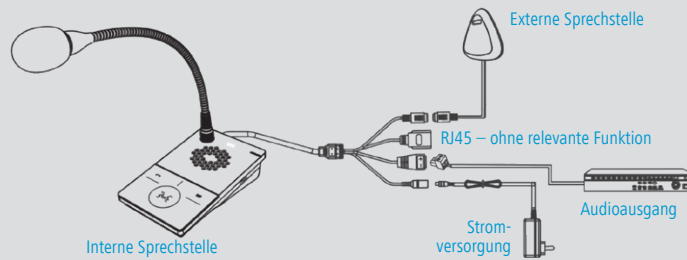

»cross:talk« ist eine Gegensprechanlage für berührungslose Dialoge in Bereichen mit Schutzglas-Kontakt- und Aerosol-Barrieren.

Die Systeme »cross:talk« und »cross:talk comfort« zeichnen sich durch eine hohe Sprachverständlichkeit bei einfacher Bedienung aus.

cross:talk SL-Set (A-5817-0): gebrauchsfertiges Set mit Schleifenverstärker Pro Loop NX3 und Sign Loop

»cross:talk« – Merkmale

- DSP-basierte Signalverarbeitung
- Keine Klickgeräusche in den Lautsprechern durch Touchkeys bzw. Drucktasten
- Automatische Funktionen: Lautstärkenanpassung entsprechend dem jeweiligen Besprechungsabstand, Reduzierung von Umgebungsgeräuschen
- Drei schaltbare Lautstärkestufen für unterschiedliche Umgebungen
- Optional: Wiedergabe individuell hinterlegter, dem jeweiligen Einsatzbereich entsprechender Begrüßungs- und Verabschiedungstexte (nur bei »cross:talk comfort«)
- Integrierter Komponenten-Selbsttest
- Zustands-Kontroll-LEDs

CL-Set

SL-Set

»cross:talk«	Artikel-Nr.: A-5810-0
»cross:talk comfort«	Artikel-Nr.: A-5800-0
Stromversorgung und Verbrauch:	12 V DC / 1,5 A
Leistungsaufnahme:	≤ 5 W
Störabstand:	≥ 90 dB
Frequenzgang:	20 Hz - 16 kHz
Arbeitstemperatur	-10 °C - 55 °C
Luftfeuchtigkeit:	≤ 90% rF (nicht kondensierend)
Anschlüsse:	Netzanschluss, unsymmetrischer Audio-Ausgang, RJ45 (ohne Funktion), externe Sprechstelle
Gehäusefarben	»cross:talk«: mattsilber / »cross:talk comfort«: schwarz
Abmessungen / Gewicht:	Interne Einheit: 160 x 95 x 46,5 mm / 0,44 kg Externe Einheit: 102 x 83 x 24 mm / 0,2 kg

Änderungen vorbehalten

cross:talk / cross:talk comfort – Abmessungen

Alle Maßangaben in mm

Willkommen zum Dialog:

Zentrale

HUMANTECHNIK GmbH

Im Wörth 25
D-79576 Weil am Rhein

Kontakt