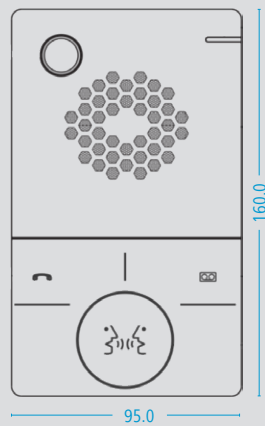

CL-Set

SL-Set

»cross:talk«	Artikel-Nr.: A-5810-0
»cross:talk comfort«	Artikel-Nr.: A-5800-0
Stromversorgung und Verbrauch:	12 V DC / 1,5 A
Leistungsaufnahme:	≤ 5 W
Störabstand:	≥ 90 dB
Frequenzgang:	20 Hz - 16 kHz
Arbeitstemperatur	-10 °C - 55 °C
Luftfeuchtigkeit:	≤ 90% rF (nicht kondensierend)
Anschlüsse:	Netzanschluss, unsymmetrischer Audio-Ausgang, RJ45 (ohne Funktion), externe Sprechstelle
Gehäusefarben	»cross:talk«: mattsilber / »cross:talk comfort«: schwarz
Abmessungen / Gewicht:	Interne Einheit: 160 x 95 x 46,5 mm / 0,44 kg Externe Einheit: 102 x 83 x 24 mm / 0,2 kg

Änderungen vorbehalten

cross:talk / cross:talk comfort – Abmessungen

Alle Maßangaben in mm

Willkommen zum Dialog:

Zentrale

HUMANTECHNIK GmbH

Im Wörth 25
D-79576 Weil am Rhein

Kontakt