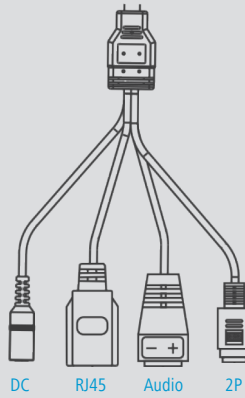

CL-Set

SL-Set

»cross:talk«	Artikel-Nr.: A-5810-0
»cross:talk comfort«	Artikel-Nr.: A-5800-0
Stromversorgung und Verbrauch:	12 V DC / 1,5 A
Leistungsaufnahme:	≤ 5 W
Störabstand:	≥ 90 dB
Frequenzgang:	20 Hz - 16 kHz
Arbeitstemperatur	-10 °C - 55 °C
Luftfeuchtigkeit:	≤ 90% rF (nicht kondensierend)
Anschlüsse:	Netzanschluss, unsymmetrischer Audio-Ausgang, RJ45 (ohne Funktion), externe Sprechstelle
Gehäusefarben	»cross:talk«: mattsilber / »cross:talk comfort«: schwarz
Abmessungen / Gewicht:	Interne Einheit: 160 x 95 x 46,5 mm / 0,44 kg Externe Einheit: 102 x 83 x 24 mm / 0,2 kg

Änderungen vorbehalten

cross:talk / cross:talk comfort – Abmessungen

Alle Maßangaben in mm

Willkommen zum Dialog:

Zentrale

HUMANTECHNIK GmbH

Im Wörth 25
D-79576 Weil am Rhein

Kontakt